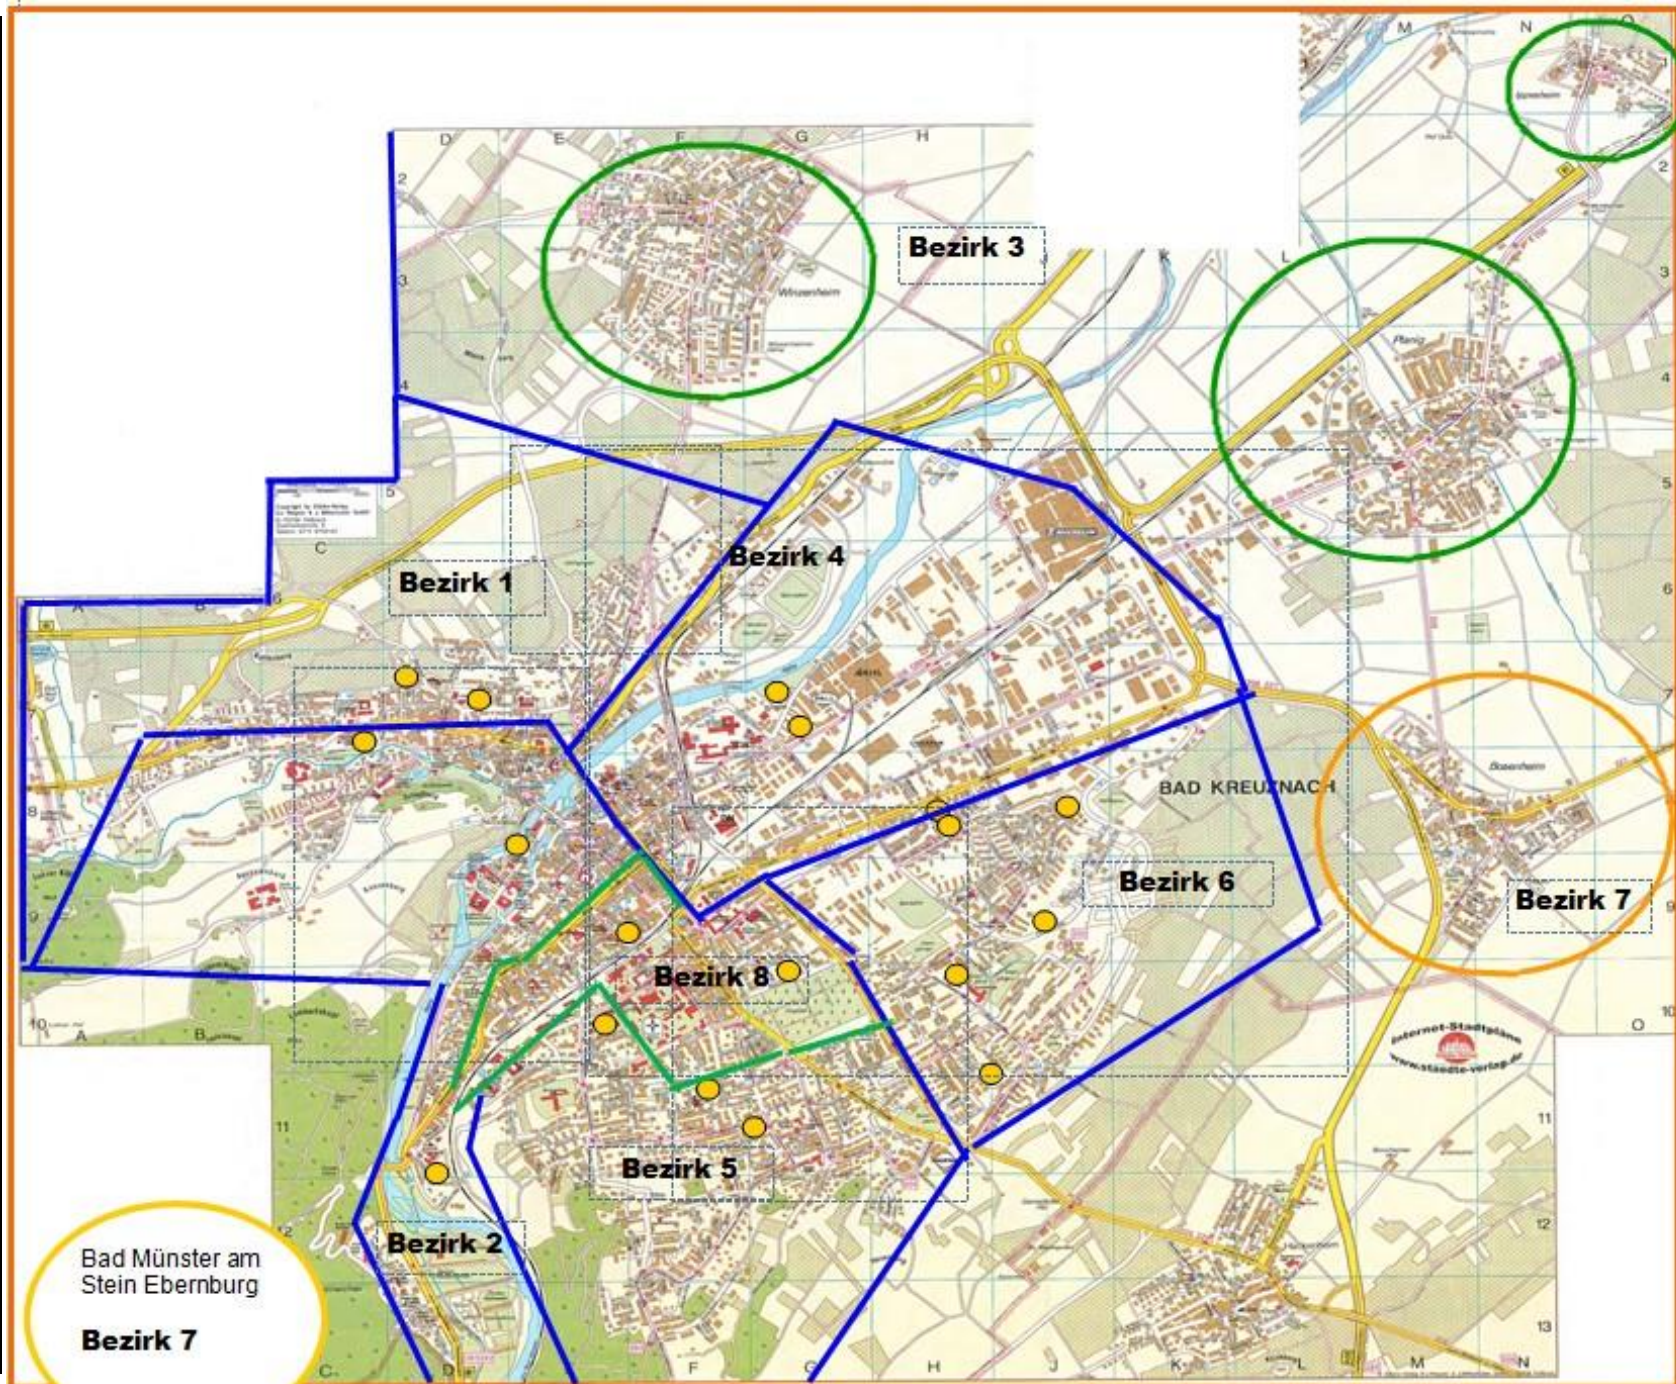

Bezirk 1: ASD: Hr. Ploß PKD: Fr. Heil FGH: Fr. Hollstein JGH: Fr. Prager	800 265 800 291 800 280 800 292
Bezirk 2: ASD: Fr. Winkler PKD: Fr. Heil FGH: Fr. Hollstein JGH: Fr. Prager	800 363 800 291 800 280 800 292
Bezirk 3: ASD: Fr. Jagus PKD: Fr. Hausmann FGH: Fr. Dmitriew JGH: Fr. Hannes	800 431 800 295 800 368 800 308
Bezirk 4: ASD: Fr. Pörsch PKD: Fr. Löwen FGH: Fr. Dmitriew JGH: Fr. Hannes	800 296 800 186 800 368 800 308
Bezirk 5: ASD: Fr. Wallraff PKD: Fr. Heil FGH: Fr. Hollstein JGH: Fr. Prager	800 362 800 291 800 280 800 292
Bezirk 6: ASD: Fr. Kos PKD: Fr. Hausmann FGH: Fr. Dmitriew JGH: Fr. Hannes	800 360 800 295 800 368 800 308
Bezirk 7: Bosenheim, BME, Planig, Ippesheim ASD: Fr. Kerstgens PKD: Fr. Hausmann FGH: Fr. Dmitriew JGH: Fr. Herrera	800 178 800 295 800 368 800 430
Bezirk 8: ASD: Fr. Lehmann PKD: Fr. Löwen FGH: Fr. Dmitriew JGH: Fr. Herrera	800 271 800 186 800 368 800 430